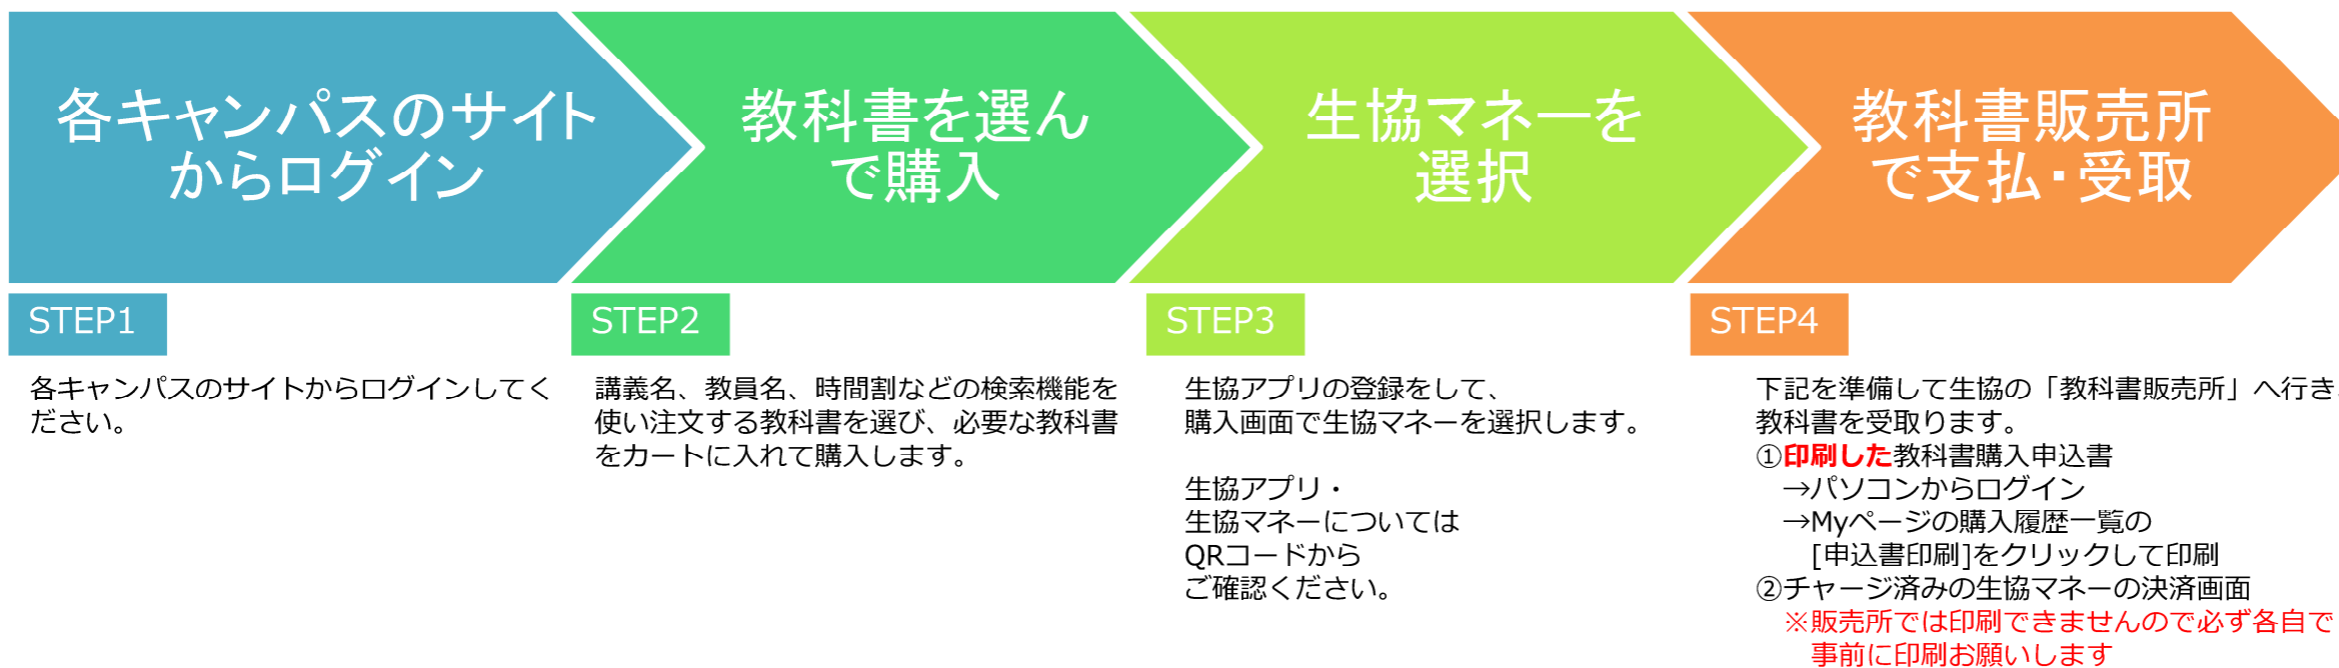

e-Text教科書注文サイトご利用方法

※初回のみサイト利用登録が必要です。
組合員（生協加入者）は割引もしくはポイント付与があります。（一部除外商品あり）
«注意»注文の際は先生の指示やシラバスを確認してください。

～ご注意ください！～
※教科書の返品・交換は行っておりません。
講義要項や時間割に十分注意して履修登録後にご購入ください。
下記に当てはまる場合のみ、交換対応致します。
・乱丁・落丁・・・（交換対応）
・注文と違う書籍が入っていた場合・・・（交換対応）
サイト内の【お問い合わせ】ページより「キャンパス名」「注文番号」「学籍番号」「書籍名」を記載して送信をお願い致します。
こちらより手続きに関するメールを返信致します。

①生協マネーでの支払の場合：生協マネーが10%ポイント付与されます。生協アプリの登録が必要です。